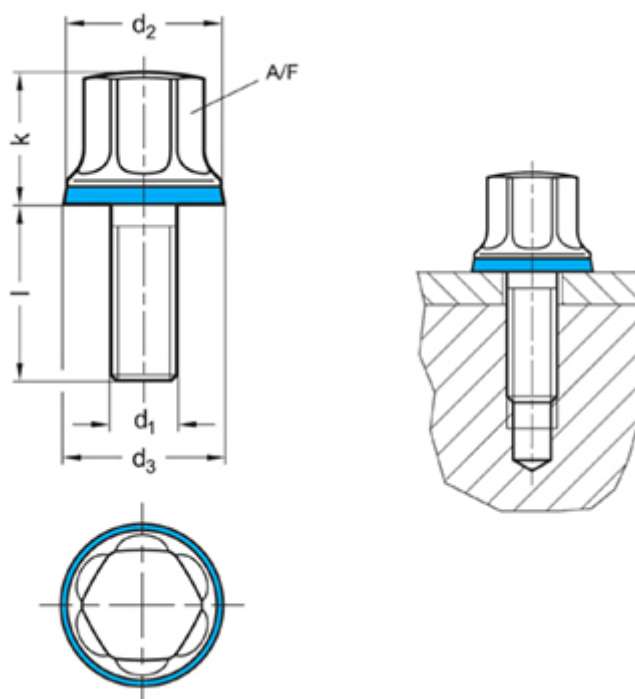

Varenummer: 201580M820PL
Beskrivelse: E+G Bolt GN 1580-M8-20-PL-H
Hygiejnisk design

Mål

d1	= M 8
d2	= 18
d3	= 18.8
k	= 14.5
L	= 20
t min	= -
Vægt i (g)	= 23